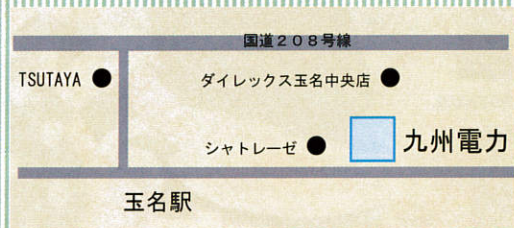

# たまがる!玉名フェスタ

日時 **10/14 土**  
**10:00-16:00**

場所 **九州電力(株)玉名営業所**  
玉名市亀甲90-1 ☎ 0120-986-601

チェキでかわいく  
写真を撮ろう♪  
**フェイスペイント&  
ハロウィン仮装♡**

似合う色は何?  
**パーソナル  
カラー診断**

有名メーカー  
美容部員による  
**ハンドマッサージ  
◆体験会◆**